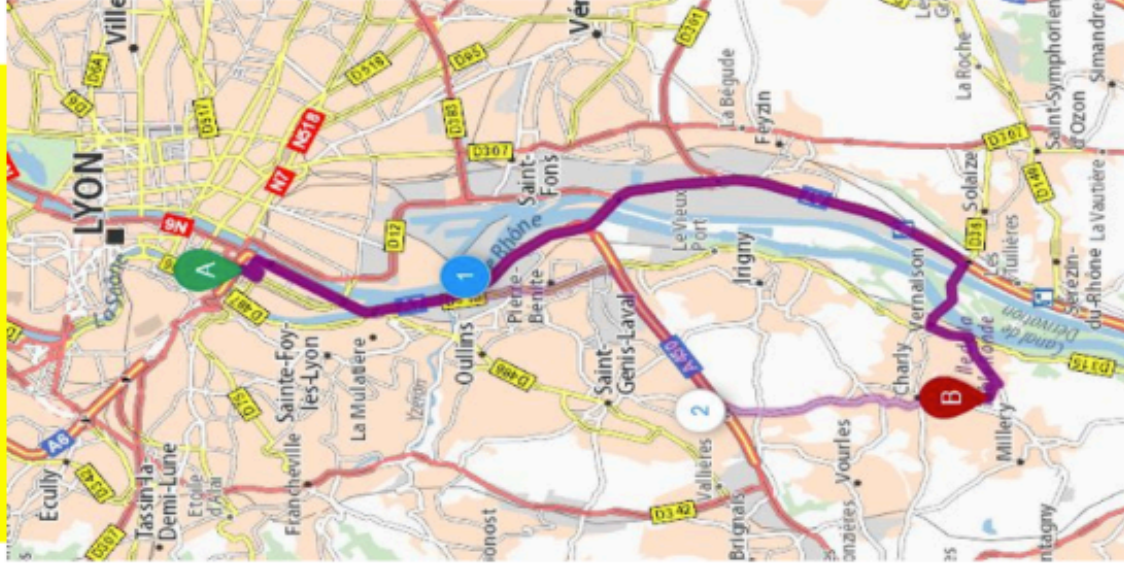

Coordonnées GPS du Parking du Club Rhône Garon Bridge:

45°38'21.38" N 4°47'37.03" E

En venant de Lyon

En venant de Givors

Détail de l'arrivée