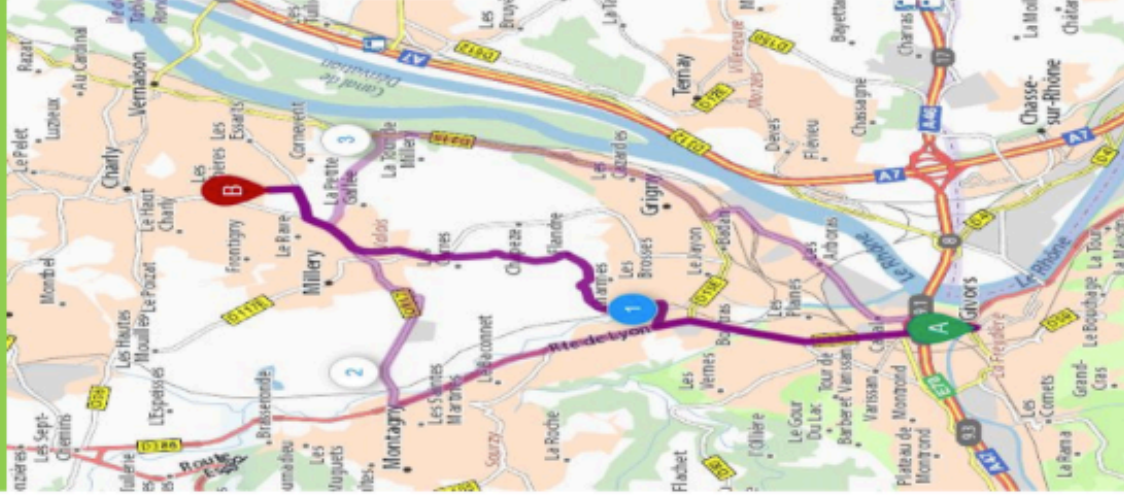

Coordonnées GPS du Parking du Club Rhône Garon Bridge:

45°38'21.38" N 4°47'37.03" E

En venant de Lyon

En venant de Givors

Détail de l'arrivée